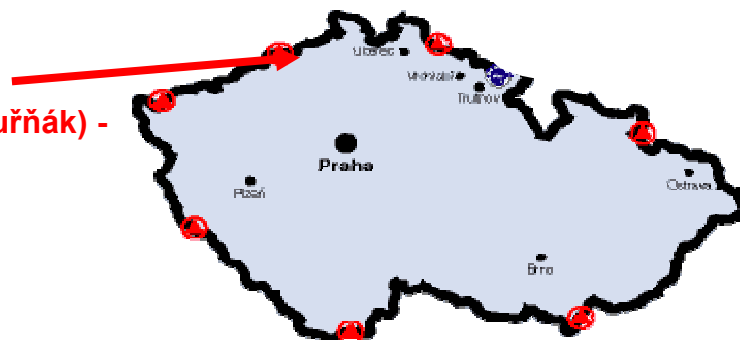

Mapa:

**Z Klínů do
Mikulova (Bouřňák) -
26 km**

PŘIHLÁŠKA

na veřejný závod ve slalomu – OLD CUP Klíny

závod je zahrnut do Ski Serie Masters - Českomoravského poháru

=====

Datum konání : 23. 2. 2013

Místo konání : Klíny, Krušné hory