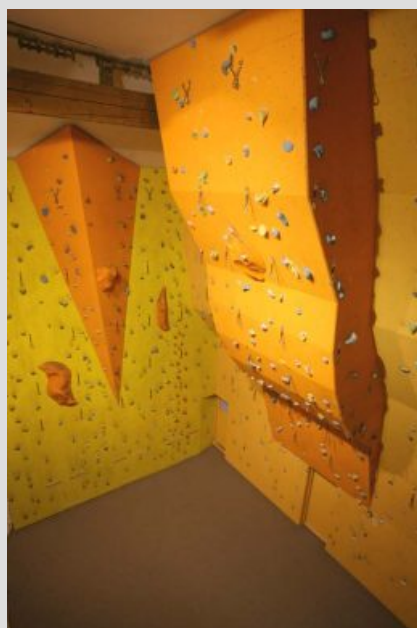

LEZECKÁ STĚNA NA MŠENO

výška stěny: 10 m
celková plocha stěny: 175 m²
počet chytů: cca 600 ks
Počet cest: 30, obtížnost III - VIII

Provozní doba:

Pondělí - Pátek
17:00 - 21:00

V tomto sále bude v sokolovně
přítomna obsluha stěny, nebo se
dostavíte do 5 min. od zavolání.
Víkendy a svátky po předchozí
domluvě.

Vstupné:

Dospělí: 60,- Kč / 2 hod.
Děti do 12 let: 20,- Kč / 2 hod.
Mládež 12-18 let: 40,- Kč / 2 hod.

Půjčovní:

Lano: 30,- Kč
Sedák: 20,- Kč
Boty: 20,- Kč
Lezení pod odborným dohledem
po předchozí domluvě: 200,-