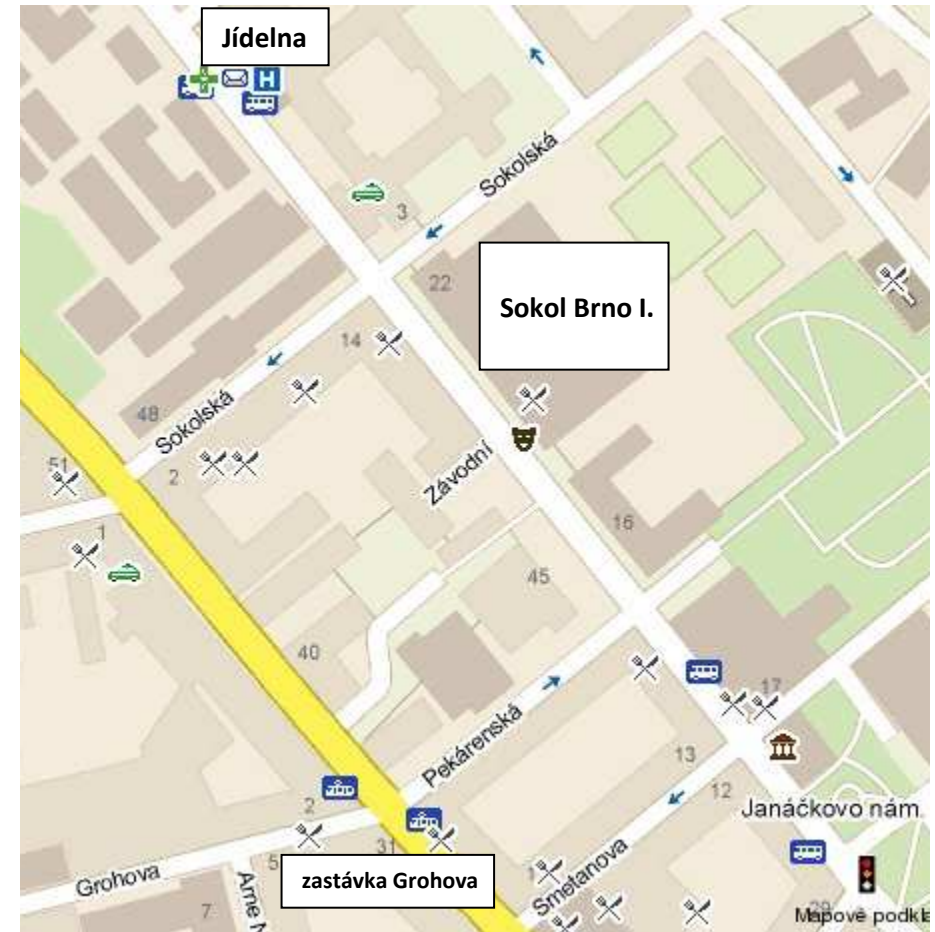

SOKOL Brno I. Kounicova 20/22

Jídelna Kounicova 26